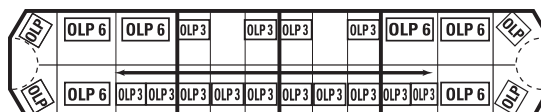

255212H

2558A11H

58" L, (4) Corner Low Profile Optix Modules, (8) Amber 6-Up Low Profile Optix Modules, (8) Amber 3-Up Low Profile Optix Modules.

255811H

2558A12H

58" L, (4) Corner Low Profile Optix Modules, (6) Amber 6-Up Low Profile Optix Modules, (4) Amber 3-Up Low Profile Optix Modules, (10) 3-Up Low Profile Optix ArrowStik with Deluxe Control Head.