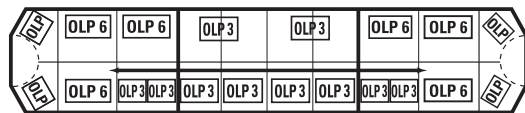

254712H

2552A11H

52" L, (4) Corner Low Profile Optix Modules, (8) Amber 6-Up Low Profile Optix Modules, (4) Amber 3-Up Low Profile Optix Modules.

255211H

2552A12H

52" L, (4) Corner Low Profile Optix Modules, (6) Amber 6-Up Low Profile Optix Modules, (2) Amber 3-Up Low Profile Optix Modules, (8) 3-Up Low Profile Optix ArrowStik with Deluxe Control Head.

255212H

2558A11H

58" L, (4) Corner Low Profile Optix Modules, (8) Amber 6-Up Low Profile Optix Modules, (8) Amber 3-Up Low Profile Optix Modules.

255811H

2558A12H

58" L, (4) Corner Low Profile Optix Modules, (6) Amber 6-Up Low Profile Optix Modules, (4) Amber 3-Up Low Profile Optix Modules, (10) 3-Up Low Profile Optix ArrowStik with Deluxe Control Head.