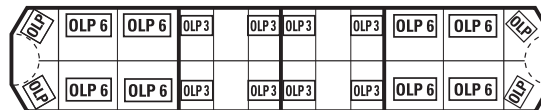

2558A11H

58" L, (4) Corner Low Profile Optix Modules, (8) Amber 6-Up Low Profile Optix Modules, (8) Amber 3-Up Low Profile Optix Modules.